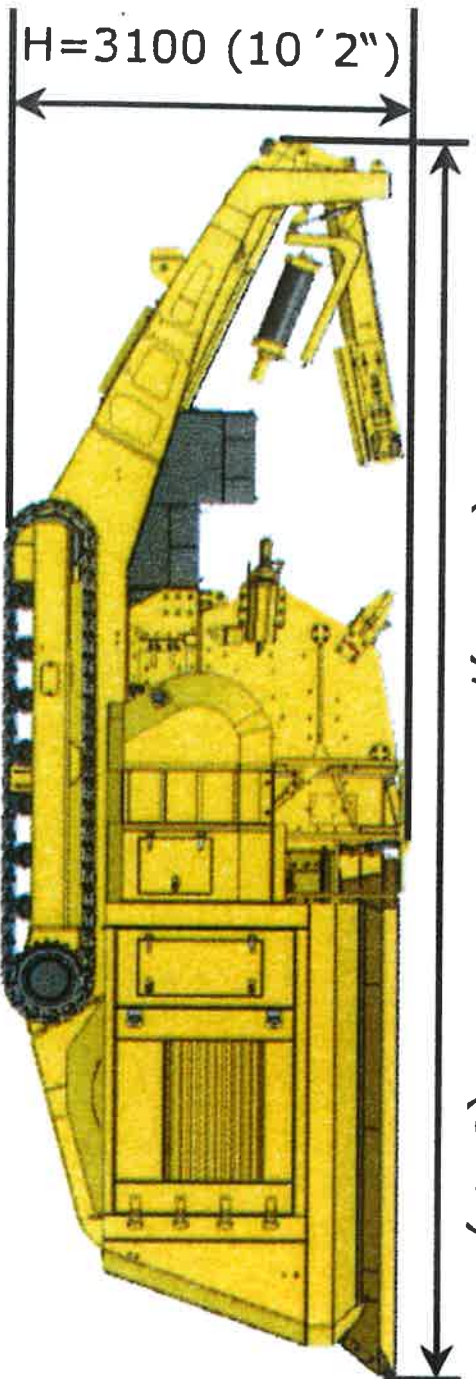

L=9500 mm (31'2"); Width 2540 mm (8'4")

1011

Poids : 25 T

Long : 9,500 m.

Long : 2,540 m.

Hauteur : 3,100 m.

L=12600 mm (41'4"); Width 2540 mm (8'4")

1011S

Poids : 30 T

Long : 12,600

Long : 2,540

Hauteur : 3,100