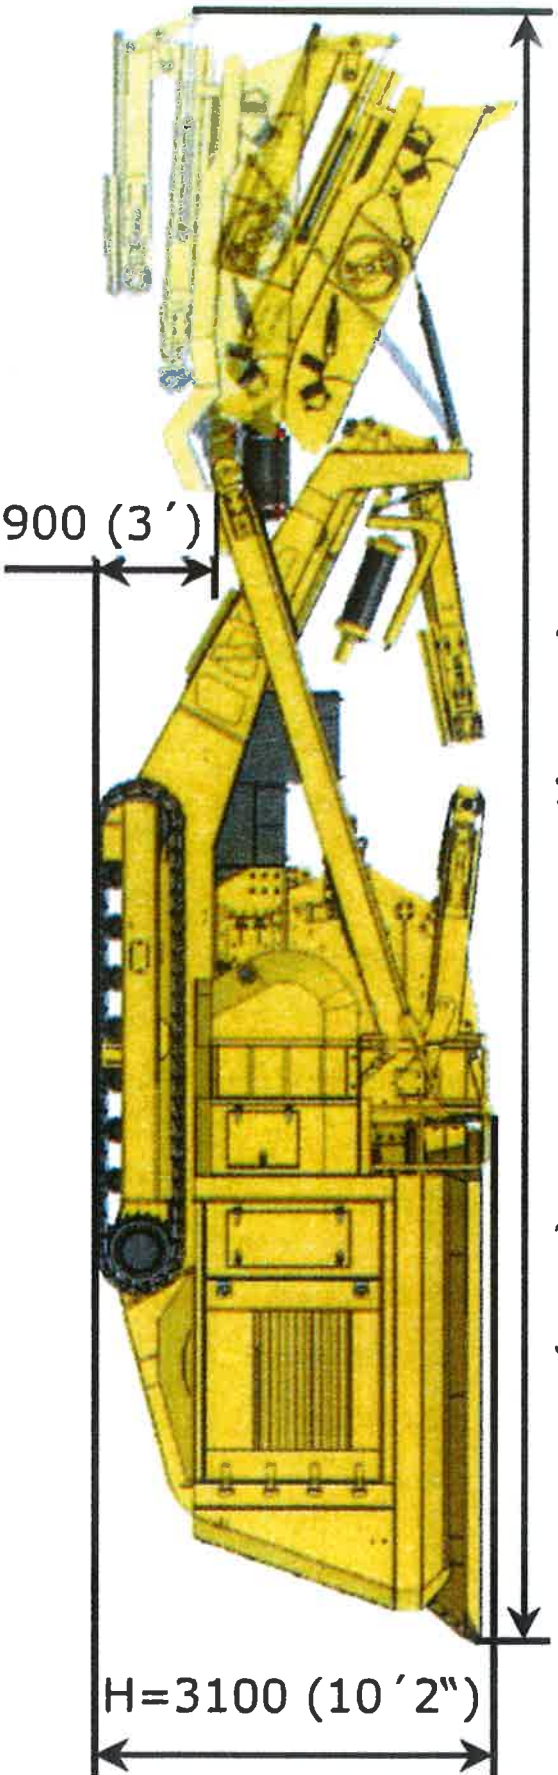

L=9500 mm (31'2"); Width 2540 mm (8'4")

1011

Poids : 25 T

Long : 9,500 m.

Long : 2,540 m.

Hauteur : 3,100 m.

L=12600 mm (41'4"); Width 2540 mm (8'4")

1011S

Poids : 30 T

Long : 12,600

Long : 2,540

Hauteur : 3,100